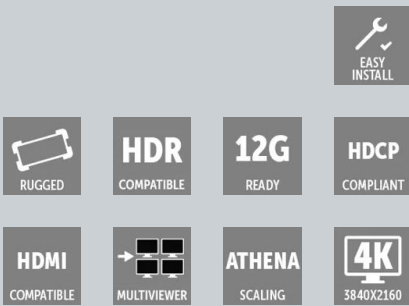

PDS-4K SDI

Conmutador de presentación de pequeño local con capacidades 4K

- **Imágenes 4K premium**
- **Configuración sencilla y fácil de utilizar**
- **Compatibilidad para una integración fluida**

La serie PDS de conmutadores está diseñada para responder a la demanda actual de un conmutador de alta calidad, fácil de usar y conmutación rápida con más entradas digitales y un precio asequible. Es el ajuste perfecto para eventos en vivo de tamaño medio, sesiones grupales, salas de seminarios y salas de juntas.

4K para usted

El PDS-4K SDI permite el cambio de pantalla simple, pantalla doble y pantalla cuádruple con procesamiento 4K de alta calidad, y también puede ser compatible con audio Dante® con el extra de una tarjeta de interfaz opcional. Incluye seis entradas HDMI 2.0 y dos 12G-SDI y cuatro salidas de programa de mezcla totalmente integradas con una resolución de hasta 4K en conectores HDMI 2.0 y 12G-SDI. Beneficiarse del procesamiento de latencia ultrabaja (1 2 fotogramas de retraso a 60 Hz), visualización de video fluida y transiciones fluidas entre entradas para maximizar la participación de la audiencia. Además, puede aumentar la interactividad al mostrar hasta dos entradas en vivo simultáneamente con las capas de imágenes incrustadas disponibles. Y la tecnología de escalado del Event Master Athena™ garantiza una claridad de señal superior y anomalías de escalado mínimas.

PDS: bastante simple

El conmutador PDS-4K SDI garantiza un rendimiento sin igual y una experiencia visual sobresaliente, además de ser excepcionalmente fácil de operar. Con solo presionar los botones de la interfaz intuitiva del panel frontal, puede cambiar fácilmente entre las fuentes de entrada y los diseños preconfigurados. Además, el PDS-4K SDI es compatible con todas las soluciones familiares de visualización y dispositivos de presentación de Barco (por ejemplo, ClickShare) sin comprometer la calidad del video. El PDS-4K se puede controlar con Event Master Toolset y, gracias a la API, también se puede combinar con otros paneles de control de terceros.

El PDS-4K SDI está diseñado para aplicaciones que requieren la mayor disponibilidad y tiempo de actividad. El conmutador también demuestra ser una inversión inteligente para el futuro con tarjetas opcionales para garantizar la capacidad de expansión y la capacidad de actualización con vistas en el futuro.